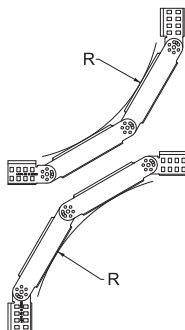

Adjustable vertical bend element

Adjustable vertical bend element, for all cable tray types with a side height of 60 mm.

Type	Width mm	Pack. pcs	Weight kg/100 pcs.	Item No.
RGBEV 610 FS	100	1	48,100	7005326
RGBEV 615 FS	150	1	63,700	7005334
RGBEV 620 FS	200	1	63,600	7005342
RGBEV 630 FS	300	1	80,400	7005369
RGBEV 640 FS	400	1	114,000	7005385
RGBEV 650 FS	500	1	134,000	7005407
RGBEV 660 FS	600	1	155,900	7005423
RGBEV 610 FT	100	1	52,400	7075103
RGBEV 615 FT	150	1	60,300	7075154
RGBEV 620 FT	200	1	69,300	7075200
RGBEV 630 FT	300	1	87,600	7075308
RGBEV 640 FT	400	1	123,000	7075405
RGBEV 650 FT	500	1	144,000	7075502
RGBEV 660 FT	600	1	167,200	7075596

St Steel
FS Strip-galvanised **FT** Hot-dip galvanised

Dimensions

Type	Width mm	Plate thickness mm
RGBEV 610 FS	100	1
RGBEV 615 FS	150	1
RGBEV 620 FS	200	1
RGBEV 630 FS	300	1
RGBEV 640 FS	400	1
RGBEV 650 FS	500	1
RGBEV 660 FS	600	1
RGBEV 610 FT	100	1
RGBEV 615 FT	150	1
RGBEV 620 FT	200	1
RGBEV 630 FT	300	1
RGBEV 640 FT	400	1
RGBEV 650 FT	500	1
RGBEV 660 FT	600	1

Installation

Radius table

Anzahl Elemente	Radius
1	ca. 300 mm
2	ca. 450 mm
3	ca. 600 mm
4	ca. 750 mm
5	ca. 900 mm

Please order two LGVG 60 articulated connectors separately.