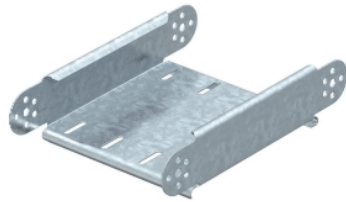

Adjustable vertical bend element

Adjustable vertical bend element, for all cable tray types with a side height of 60 mm.

Type	Width mm	Pack. pcs	Weight kg/100 pcs.	Item No.
RGBEV 610 FS	100	1	48,100	7005326
RGBEV 615 FS	150	1	63,700	7005334
RGBEV 620 FS	200	1	63,600	7005342
RGBEV 630 FS	300	1	80,400	7005369
RGBEV 640 FS	400	1	114,000	7005385
RGBEV 650 FS	500	1	134,000	7005407
RGBEV 660 FS	600	1	155,900	7005423
RGBEV 610 FT	100	1	52,400	7075103
RGBEV 615 FT	150	1	60,300	7075154
RGBEV 620 FT	200	1	69,300	7075200
RGBEV 630 FT	300	1	87,600	7075308
RGBEV 640 FT	400	1	123,000	7075405
RGBEV 650 FT	500	1	144,000	7075502
RGBEV 660 FT	600	1	167,200	7075596

St Steel
FS Strip-galvanised **FT** Hot-dip galvanised

Dimensions

Type	Width mm	Plate thickness mm
RGBEV 610 FS	100	1
RGBEV 615 FS	150	1
RGBEV 620 FS	200	1
RGBEV 630 FS	300	1
RGBEV 640 FS	400	1
RGBEV 650 FS	500	1
RGBEV 660 FS	600	1
RGBEV 610 FT	100	1
RGBEV 615 FT	150	1
RGBEV 620 FT	200	1
RGBEV 630 FT	300	1
RGBEV 640 FT	400	1
RGBEV 650 FT	500	1
RGBEV 660 FT	600	1

Installation

Radius table

Anzahl Elemente	Radius
1	ca. 300 mm
2	ca. 450 mm
3	ca. 600 mm
4	ca. 750 mm
5	ca. 900 mm

Please order two LGVG 60 articulated connectors separately.