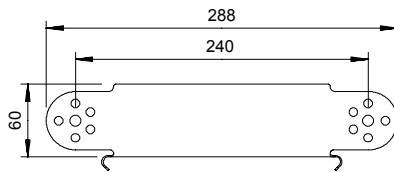

Adjustable vertical bend element

Adjustable vertical bend element, for all cable tray types with a side height of 60 mm.

Type	Width mm	Pack. pcs	Weight kg/100 pcs.	Item No.
RGBEV 610 FS	100	1	48,100	7005326
RGBEV 615 FS	150	1	63,700	7005334
RGBEV 620 FS	200	1	63,600	7005342
RGBEV 630 FS	300	1	80,400	7005369
RGBEV 640 FS	400	1	114,000	7005385
RGBEV 650 FS	500	1	134,000	7005407
RGBEV 660 FS	600	1	155,900	7005423
RGBEV 610 FT	100	1	52,400	7075103
RGBEV 615 FT	150	1	60,300	7075154
RGBEV 620 FT	200	1	69,300	7075200
RGBEV 630 FT	300	1	87,600	7075308
RGBEV 640 FT	400	1	123,000	7075405
RGBEV 650 FT	500	1	144,000	7075502
RGBEV 660 FT	600	1	167,200	7075596

St Steel
FS Strip-galvanised **FT** Hot-dip galvanised

Dimensions

Type	Width mm	Plate thickness mm
RGBEV 610 FS	100	1
RGBEV 615 FS	150	1
RGBEV 620 FS	200	1
RGBEV 630 FS	300	1
RGBEV 640 FS	400	1
RGBEV 650 FS	500	1
RGBEV 660 FS	600	1
RGBEV 610 FT	100	1
RGBEV 615 FT	150	1
RGBEV 620 FT	200	1
RGBEV 630 FT	300	1
RGBEV 640 FT	400	1
RGBEV 650 FT	500	1
RGBEV 660 FT	600	1

Installation

Radius table

Anzahl Elemente	Radius
1	ca. 300 mm
2	ca. 450 mm
3	ca. 600 mm
4	ca. 750 mm
5	ca. 900 mm

Please order two LGVG 60 articulated connectors separately.