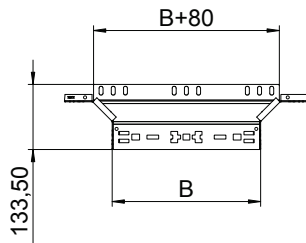

Magic add-on tee

Dimensions

Mounting/branch piece with quick connector system. For all cable tray types of 60 mm side height.

Type	Width mm	Pack. pcs	Weight kg/100 pcs.	Item No.
RAAM 610 FS	100	1	37,700	6041230
RAAM 615 FS	150	1	44,300	6041232
RAAM 620 FS	200	1	50,600	6041234
RAAM 630 FS	300	1	63,500	6041236
RAAM 640 FS	400	1	76,500	6041238
RAAM 650 FS	500	1	89,300	6041240
RAAM 660 FS	600	1	102,700	6041242
RAAM 610 FT	100	1	40,800	6041250
RAAM 615 FT	150	1	47,500	6041252
RAAM 620 FT	200	1	54,300	6041254
RAAM 630 FT	300	1	68,100	6041257
RAAM 640 FT	400	1	82,000	6041259
RAAM 650 FT	500	1	105,400	6041261
RAAM 660 FT	600	1	110,100	6041263
RAAM 610 VA4301	100	1	37,700	6041270
RAAM 615 VA4301	150	1	44,300	6041271
RAAM 620 VA4301	200	1	50,600	6041275
RAAM 630 VA4301	300	1	63,500	6041277
RAAM 640 VA4301	400	1	76,500	6041279
RAAM 650 VA4301	500	1	89,300	6041282
RAAM 660 VA4301	600	1	102,700	6041284
RAAM 610 VA4571	100	1	37,700	6041290
RAAM 620 VA4571	200	1	50,600	6041294
RAAM 630 VA4571	300	1	63,500	6041296
RAAM 640 VA4571	400	1	76,500	6041298
RAAM 650 VA4571	500	1	89,300	6041300
RAAM 660 VA4571	600	1	102,700	6041303