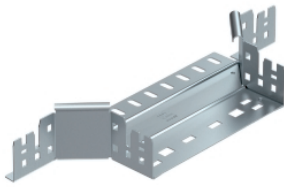

Magic add-on tee

Dimensions

Mounting/branch piece with quick connector system. For all cable tray types of 60 mm side height.

Type	Width mm	Pack. pcs	Weight kg/100 pcs.	Item No.
RAAM 610 FS	100	1	37,700	6041230
RAAM 615 FS	150	1	44,300	6041232
RAAM 620 FS	200	1	50,600	6041234
RAAM 630 FS	300	1	63,500	6041236
RAAM 640 FS	400	1	76,500	6041238
RAAM 650 FS	500	1	89,300	6041240
RAAM 660 FS	600	1	102,700	6041242
RAAM 610 FT	100	1	40,800	6041250
RAAM 615 FT	150	1	47,500	6041252
RAAM 620 FT	200	1	54,300	6041254
RAAM 630 FT	300	1	68,100	6041257
RAAM 640 FT	400	1	82,000	6041259
RAAM 650 FT	500	1	105,400	6041261
RAAM 660 FT	600	1	110,100	6041263
RAAM 610 VA4301	100	1	37,700	6041270
RAAM 615 VA4301	150	1	44,300	6041271
RAAM 620 VA4301	200	1	50,600	6041275
RAAM 630 VA4301	300	1	63,500	6041277
RAAM 640 VA4301	400	1	76,500	6041279
RAAM 650 VA4301	500	1	89,300	6041282
RAAM 660 VA4301	600	1	102,700	6041284
RAAM 610 VA4571	100	1	37,700	6041290
RAAM 620 VA4571	200	1	50,600	6041294
RAAM 630 VA4571	300	1	63,500	6041296
RAAM 640 VA4571	400	1	76,500	6041298
RAAM 650 VA4571	500	1	89,300	6041300
RAAM 660 VA4571	600	1	102,700	6041303

St Steel V2A Stainless steel, grade 304 V4A Stainless steel, grade 316 Ti

FS Strip-galvanised FT Hot-dip galvanised