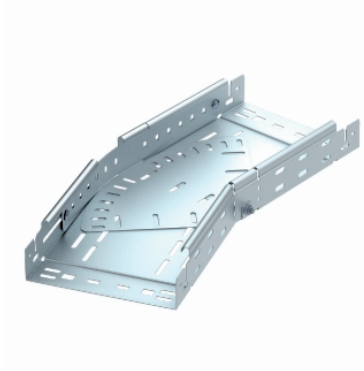

## Magic bend, variable

Dimensions

Magic bend 0°–90°, variable, with quick connector system. For all cable tray types of 60 mm side height.

Type	Width mm	Dimen- sion L mm	Plate thickness mm	Pack. pcs	Weight kg/100 pcs.	Item No.
RBMV 610 FS	100	340	1	1	76,400	6040480
RBMV 615 FS	150	420	1	1	117,100	6040482
RBMV 620 FS	200	490	1	1	163,600	6040484
RBMV 630 FS	300	640	1,25	1	291,700	6040486
RBMV 640 FS	400	820	1,25	1	578,000	6040488
RBMV 650 FS	500	960	1,5	1	986,000	6040490
RBMV 660 FS	600	1120	1,5	1	1347,200	6040492
RBMV 610 FT	100	340	1	1	83,700	6040500
RBMV 615 FT	150	420	1	1	128,900	6040502
RBMV 620 FT	200	490	1	1	179,500	6040504
RBMV 630 FT	300	640	1,25	1	386,300	6040506
RBMV 640 FT	400	820	1,25	1	635,200	6040508
RBMV 650 FT	500	960	1,5	1	1083,700	6040510
RBMV 660 FT	600	1120	1,5	1	1480,900	6040512
RBMV 610 VA 4301	100	340	1	1	76,400	6040520
RBMV 620 VA 4301	200	490	1	1	163,600	6040524
RBMV 630 VA 4301	300	640	1,25	1	386,300	6040526
RBMV 640 VA 4301	400	820	1,25	1	578,000	6040528
RBMV 650 VA 4301	500	960	1,5	1	986,000	6040530
RBMV 660 VA 4301	600	1120	1,5	1	1347,200	6040532
RBMV 610 VA 4571	100	340	1	1	76,100	6040540
RBMV 615 VA 4571	150	420	1	1	117,100	6040542
RBMV 620 VA 4571	200	490	1	1	163,200	6040544
RBMV 630 VA 4571	300	640	1,25	1	360,200	6040546
RBMV 640 VA 4571	400	820	1,25	1	577,600	6040548
RBMV 650 VA 4571	500	960	1,5	1	985,600	6040550
RBMV 660 VA 4571	600	1120	1,5	1	1346,800	6040552

St Steel V2A Stainless steel, grade 304 V4A Stainless steel, grade 316 Ti

FS Strip-galvanised FT Hot-dip galvanised