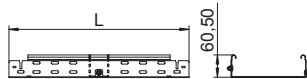

## Magic bend, variable

Dimensions

Magic bend 0°–90°, variable, with quick connector system. For all cable tray types of 60 mm side height.

Type	Width mm	Dimen- sion L mm	Plate thickness mm	Pack. pcs	Weight kg/100 pcs.	Item No.
RBMV 610 FS	100	340	1	1	76,400	6040480
RBMV 615 FS	150	420	1	1	117,100	6040482
RBMV 620 FS	200	490	1	1	163,600	6040484
RBMV 630 FS	300	640	1,25	1	291,700	6040486
RBMV 640 FS	400	820	1,25	1	578,000	6040488
RBMV 650 FS	500	960	1,5	1	986,000	6040490
RBMV 660 FS	600	1120	1,5	1	1347,200	6040492
RBMV 610 FT	100	340	1	1	83,700	6040500
RBMV 615 FT	150	420	1	1	128,900	6040502
RBMV 620 FT	200	490	1	1	179,500	6040504
RBMV 630 FT	300	640	1,25	1	386,300	6040506
RBMV 640 FT	400	820	1,25	1	635,200	6040508
RBMV 650 FT	500	960	1,5	1	1083,700	6040510
RBMV 660 FT	600	1120	1,5	1	1480,900	6040512
RBMV 610 VA 4301	100	340	1	1	76,400	6040520
RBMV 620 VA 4301	200	490	1	1	163,600	6040524
RBMV 630 VA 4301	300	640	1,25	1	386,300	6040526
RBMV 640 VA 4301	400	820	1,25	1	578,000	6040528
RBMV 650 VA 4301	500	960	1,5	1	986,000	6040530
RBMV 660 VA 4301	600	1120	1,5	1	1347,200	6040532
RBMV 610 VA 4571	100	340	1	1	76,100	6040540
RBMV 615 VA 4571	150	420	1	1	117,100	6040542
RBMV 620 VA 4571	200	490	1	1	163,200	6040544
RBMV 630 VA 4571	300	640	1,25	1	360,200	6040546
RBMV 640 VA 4571	400	820	1,25	1	577,600	6040548
RBMV 650 VA 4571	500	960	1,5	1	985,600	6040550
RBMV 660 VA 4571	600	1120	1,5	1	1346,800	6040552

St Steel V2A Stainless steel, grade 304 V4A Stainless steel, grade 316 Ti

FS Strip-galvanised FT Hot-dip galvanised