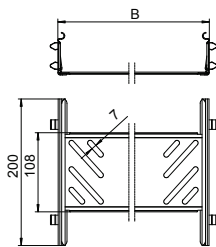

Magic straight connector set

The optimised design means that the connector can be used to create radii and as a length compensation piece for large temperature deviations.
Cable tray connector with quick fastening for the screwless connection of perforated cable trays with a side height of 60 mm.

Dimensions

Type	Side height mm	Width mm	Pack. pcs	Weight kg/100 pcs.	Item No.
KTSMV 610 FS	60	100	1	30,500	6068914
KTSMV 615 FS	60	150	1	34,900	6068916
KTSMV 620 FS	60	200	1	37,200	6068918
KTSMV 630 FS	60	300	1	44,000	6068920
KTSMV 640 FS	60	400	1	50,700	6068922
KTSMV 650 FS	60	500	1	57,400	6068924
KTSMV 660 FS	60	600	1	64,200	6068926
KTSMV 610 DD	60	100	1	30,500	6068936
KTSMV 615 DD	60	150	1	34,900	6068938
KTSMV 620 DD	60	200	1	37,200	6068940
KTSMV 630 DD	60	300	1	44,000	6068942
KTSMV 640 DD	60	400	1	50,700	6068944
KTSMV 650 DD	60	500	1	57,400	6068946
KTSMV 660 DD	60	600	1	64,200	6068948
KTSMV 610 VA4301	60	100	1	30,500	6068958
KTSMV 615 VA4301	60	150	1	34,900	6068960
KTSMV 620 VA4301	60	200	1	37,200	6068962
KTSMV 630 VA4301	60	300	1	44,000	6068964
KTSMV 640 VA4301	60	400	1	50,700	6068966
KTSMV 650 VA4301	60	500	1	57,400	6068968
KTSMV 660 VA4301	60	600	1	64,200	6068970
KTSMV 610 VA4571	60	100	1	30,500	6068980
KTSMV 615 VA4571	60	150	1	34,900	6068982
KTSMV 620 VA4571	60	200	1	37,200	6068984
KTSMV 630 VA4571	60	300	1	44,000	6068986
KTSMV 640 VA4571	60	400	1	50,700	6068988
KTSMV 650 VA4571	60	500	1	57,400	6068990
KTSMV 660 VA4571	60	600	1	64,200	6068992